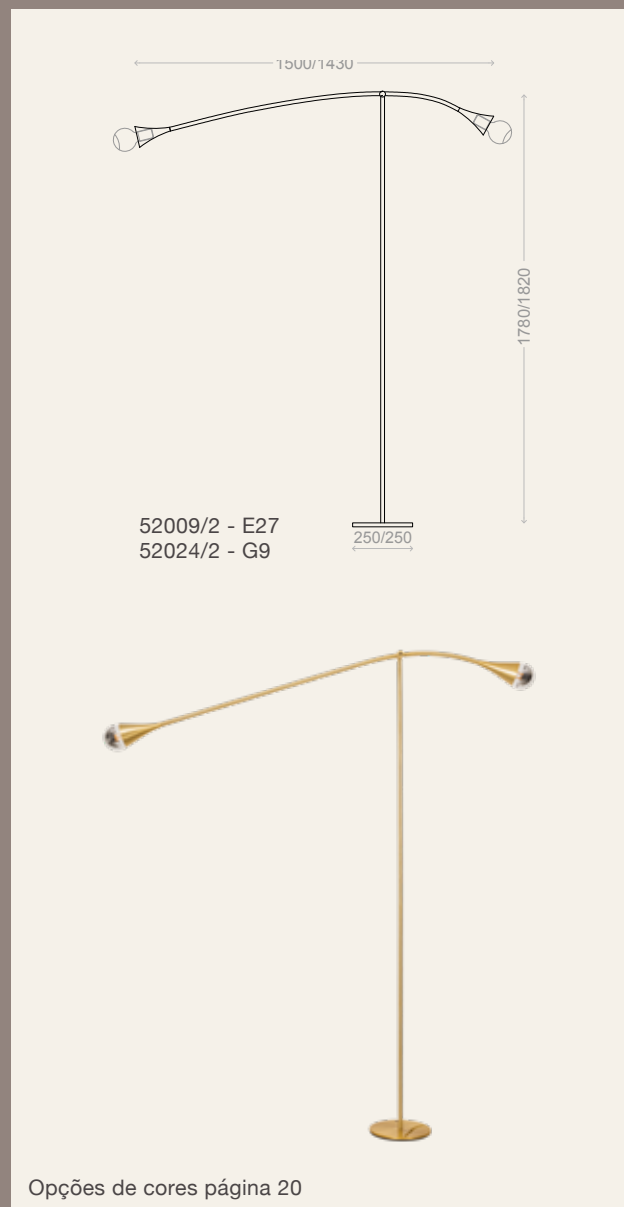

PENDENTE

J a z z

52001/100 - E27
52016/100 - G9

52001/150 - E27
52016/150 - G9

52001/200 - E27
52016/200 - G9

Opções de cores página 20

COLUNA

J a z z