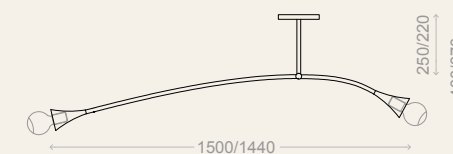

PENDENTE

J a z z

52001/100 - E27
52016/100 - G9

52001/150 - E27
52016/150 - G9

52001/200 - E27
52016/200 - G9

Opções de cores página 20