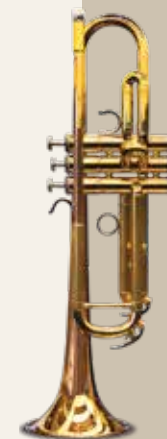

JAZZ
por Tiago Curioni

Jazz é uma linha completa de luminárias, desenhadas com exclusividade para a Usina Design Iluminação, pelo designer brasileiro radicado em Portugal, Tiago Curioni .

Construída a partir de linhas simples e alongadas, que parecem desafiar os limites do equilíbrio, teve como inspiração os bocais de Trumpets e Saxofones. Sob a premissa de atender a todas as situações, a linha Jazz contempla as mais diversas soluções em iluminação, com peças para os mais variados usos.

Dividida em 2 famílias, podem ser adquiridas nos modelos com soquete E27, com instalação direta da lâmpada, ou nas versões com globo de vidro com soquete G9. Em todas elas, uma seleção criteriosa de acabamentos e cores, foram definidos com o designer, de modo a criar uma identidade forte e duradoura.

Jazz é um lançamento 2021, e está presente nas melhores lojas e boutiques de iluminação do país.