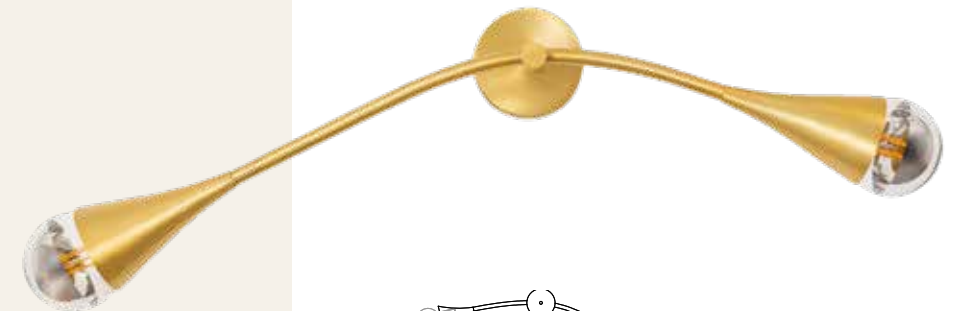

ARANDELA 2 LÂMPADAS

J a z z

52004/2 - E-27
52019/2 - G9

Opções de cores página 20