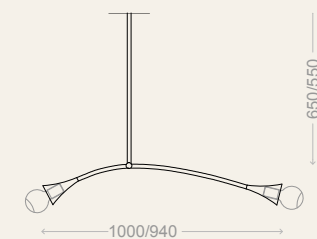

PENDENTE

J a z z

52001/100 - E27
52016/100 - G9