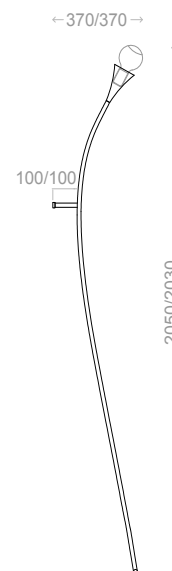

COLUNA PIVÔ J a z z

52010/130 - E27
52025/130 - G9

52010/70 - E27
52025/70 - G9

3D

“

Não são as notas que
você tocou, mas aquelas
que você deixou de tocar.

Miles Davis

52009/1 - E27
52024/1 - G9

Canopla - Ø 110x15mm

Canopla - Ø 70x15mm

INFORMAÇÕES TÉCNICAS

SOQUETE-LAMPADA: G9 - HALOPIN LED
GLOBO VIDRO Ø100mm

COD	DESCRIÇÃO	DIMENSÃO
52015/50	PENDENTE JAZZ C/GLOBO "HASTE FIXA 500mm"	ø110X470
52015/75	PENDENTE JAZZ C/GLOBO "HASTE FIXA 750mm"	ø110X720
52015/100	PENDENTE JAZZ C/GLOBO "HASTE FIXA 1000mm"	ø110X970
52016/100	PENDENTE JAZZ C/GLOBO "HASTE HORIZONTAL 780mm, articulável"	110X940X1000
52016/150	PENDENTE JAZZ C/GLOBO "HASTE HORIZONTAL 1240mm, articulável"	110X1440X1000
52016/200	PENDENTE JAZZ C/GLOBO "HASTE HORIZONTAL 1750mm, articulável"	110X1940X1000
52018/40	PENDENTE JAZZ C/GLOBO "1500mm de CABO RAYON"	70X370X1500
52019/1	ARANDELA JAZZ C/GLOBO	100X580X330
52019/2	ARANDELA JAZZ C/GLOBO	260X700X190
52020/70	ARANDELA JAZZ C/GLOBO PIVÔ	65X1470X700
52020/130	ARANDELA JAZZ C/GLOBO PIVÔ	65X1770X1300
52020/180	ARANDELA JAZZ C/GLOBO PIVÔ	65X1980X1880
52023/62	ABAJUOR JAZZ C/GLOBO	570X150X470
52024/1	"COLUNA APOIO JAZZ C/GLOBO (COM HASTE DE APOIO P/PAREDE)"	300X2020X340
52024/2	COLUNA JAZZ "articulável" C/GLOBO (COM BASE P/ PISO)	230X1780X1440
52025/70	COLUNA JAZZ PIVÔ C/GLOBO	380X2100X700
52025/130	COLUNA JAZZ PIVÔ C/GLOBO	380X2240X1300