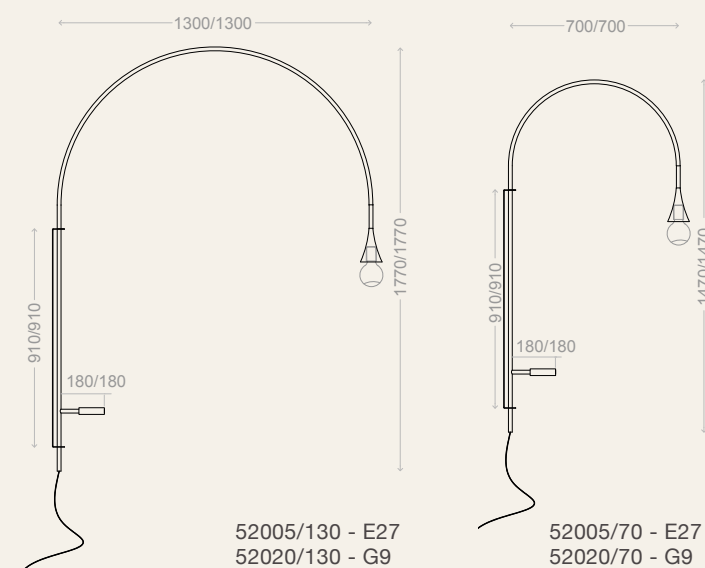

Opções de cores página 20