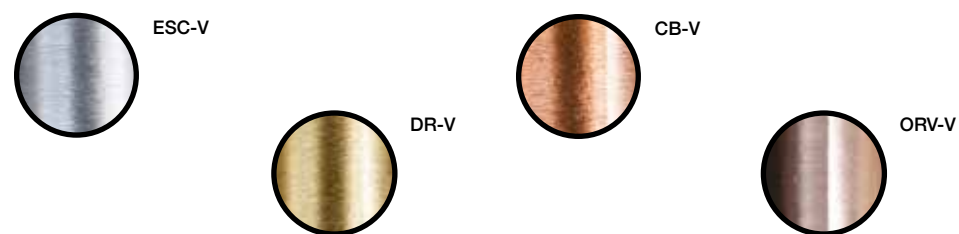

Tiago Curioni é arquiteto e mestre em design de produto com estúdio sediado em São Paulo e na cidade do Porto, Portugal.

Com produtos que seguem conceitos como minimalismo, racionalidade construtiva e respeito ao meio ambiente, mantém uma marca pessoal de produtos, além de assinar coleções para a indústria.

Ganhador de 3 prêmios A´design Award (ITA), 1 International Design Awards (EUA) e nomeado por duas vezes ao German Design Award (ALE), seus produtos atualmente são produzidos no Brasil e Portugal, com distribuição global.