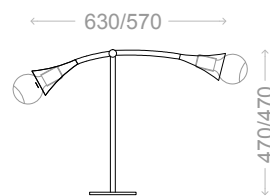

J a z z

52004/2 - E-27
52019/2 - G9

Opções de cores página 20

ABAJUR

J a z z

52008/62 - E-27
52023/62 - G9

Opções de cores página 20

PENDENTE SINGLE FLEXÍVEL

Opções de cores página 20

“ Jazz não é música.
É uma forma de vida,
de ser, de pensar.

Nina Simone

INFORMAÇÕES TÉCNICAS

SOQUETE-LAMPADA: E27 - Bulbo Led

COD	DESCRIÇÃO	DIMENSÃO(mm)
52000/50	PENDENTE JAZZ "HASTE FIXA 500mm"	ø110X500
52000/75	PENDENTE JAZZ "HASTE FIXA 750mm"	ø110X750
52000/100	PENDENTE JAZZ "HASTE FIXA 1000mm"	ø110X1000
52001/100	PENDENTE JAZZ "HASTE HORIZONTAL 780mm, articulável"	110X1000X820
52001/150	PENDENTE JAZZ "HASTE HORIZONTAL 1240mm, articulável"	110X1500X430
52001/200	PENDENTE JAZZ "HASTE HORIZONTAL 1750mm, articulável"	110X2000X740
52003/40	PENDENTE JAZZ "1500mm de CABO RAYON"	90X400X1500
52004/1	ARANDELA JAZZ	110X610X360
52004/2	ARANDELA JAZZ	290X760X190
52005/70	ARANDELA JAZZ PIVÔ	90X1470X700
52005/130	ARANDELA JAZZ PIVÔ	90X1770X1300
52005/180	ARANDELA JAZZ PIVÔ	90X1980X1880
52008/62	ABAJUOR JAZZ	630X150X470
52009/1	COLUNA "APOIO" JAZZ (COM HASTE DE APOIO P/ PAREDE)	300X2050X370
52009/2	COLUNA JAZZ "articulável" (COM BASE P/ PISO)	230X1780X1500
52010/70	COLUNA JAZZ PIVÔ	380X2100X700
52010/130	COLUNA JAZZ PIVÔ	380X2240X1300