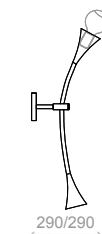

ARANDELA 2 LÂMPADAS

J a z z

52004/2 - E-27
52019/2 - G9

Opções de cores página 20